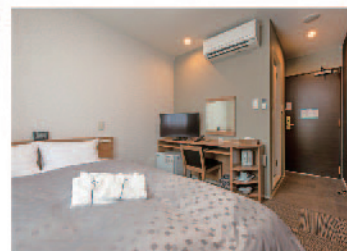

**無料朝食【1F カフェ・ラウンジ】**  
6:30 ~ 9:30 全席禁煙

**レディースルーム【10F】**  
女性スタッフが自ら厳選したアメニティ

**全室禁煙**

**全室Wi-Fi完備**

客室やロビーなどでインターネット接続(無料)をご利用いただけます。

**ベッドの枕元にコンセントを設置**

スマートフォンや携帯端末の充電にご利用ください。

**プラザクラブポイントカード**

公式ホームページ・電話でのご予約に対して10%のポイントが付加されます。貯まったポイント数に応じてキャッシュバックいたします。

**スタンダードシングルルーム**

ルームサイズ: 12.5㎡  
ベッドサイズ: 幅120cm×縦197cm  
利用人数: 1名

**スタンダードツインルーム**

ルームサイズ: 18.2㎡  
ベッドサイズ: 幅120cm×縦197cm  
利用人数: 1名~2名

**コーナーシングルルーム**

ルームサイズ: 13.5㎡  
ベッドサイズ: 幅135cm×縦197cm  
利用人数: 1名

**ユニバーサルツインルーム**

ルームサイズ: 25㎡  
ベッドサイズ: 幅100cm×縦197cm  
利用人数: 1名~2名

**ダブルルーム**

ルームサイズ: 15.3㎡  
ベッドサイズ: 幅150cm×縦197cm  
利用人数: 1名~2名

**レディースルーム**

ルームサイズ: 12.5㎡  
ベッドサイズ: 幅120cm×縦197cm  
利用人数: 1名