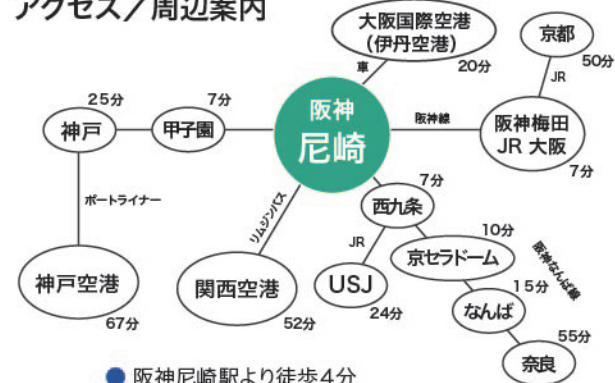

## アクセス/周辺案内

- 阪神尼崎駅より徒歩4分
- JR尼崎駅よりタクシー10分
- 名神高速尼崎ICより10分
- 阪神高速神戸線 尼崎東出口より10分
- 大阪国際空港(伊丹空港)より車20分
- 関西国際空港よりリムジンバス52分

ご予約・お問い合わせ

TEL 06-6430-1100

尼崎プラザホテル 阪神尼崎

〒660-0883

兵庫県尼崎市神田北通3丁目27

FAX: 06-6430-1400

plaza-hotel.jp

株式会社京都プラザホテルズ

kyoto-plazahotels.com

私達はお客様に安心と満足を提供します。

尼崎プラザホテル  
阪神尼崎

AMAGASAKI PLAZA HOTEL  
HANSHIN AMAGASAKI

Kyoto Plaza Hotels Group

**大浴場【1F】**  
15:00 ~ 25:00 / 6:00 ~ 9:30