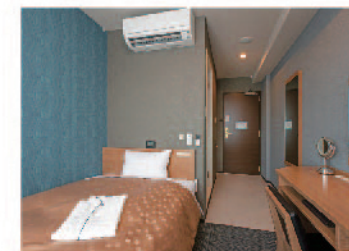

plaza-hotel.jp

株式会社京都プラザホテルズ

kyoto-plazahotels.com

私達はお客様に安心と満足を提供します。

尼崎プラザホテル  
阪神尼崎

AMAGASAKI PLAZA HOTEL  
HANSHIN AMAGASAKI

Kyoto Plaza Hotels Group

**大浴場【1F】**  
15:00 ~ 25:00 / 6:00 ~ 9:30

**無料朝食【1F カフェ・ラウンジ】**  
6:30 ~ 9:30 全席禁煙

**レディースルーム【10F】**  
女性スタッフが自ら厳選したアメニティ

**全室禁煙**

**全室Wi-Fi完備**

客室やロビーなどでインターネット接続(無料)をご利用いただけます。

**ベッドの枕元にコンセントを設置**

スマートフォンや携帯端末の充電にご利用ください。

**プラザクラブポイントカード**

公式ホームページ・電話でのご予約に対して10%のポイントが付加されます。貯まったポイント数に応じてキャッシュバックいたします。

**スタンダードシングルルーム**

ルームサイズ: 12.5㎡  
ベッドサイズ: 幅120cm×縦197cm  
利用人数: 1名

**スタンダードツインルーム**

ルームサイズ: 18.2㎡  
ベッドサイズ: 幅120cm×縦197cm  
利用人数: 1名~2名

**コーナーシングルルーム**

ルームサイズ: 13.5㎡  
ベッドサイズ: 幅135cm×縦197cm  
利用人数: 1名

**ユニバーサルツインルーム**

ルームサイズ: 25㎡  
ベッドサイズ: 幅100cm×縦197cm  
利用人数: 1名~2名

**ダブルルーム**

ルームサイズ: 15.3㎡  
ベッドサイズ: 幅150cm×縦197cm  
利用人数: 1名~2名

**レディースルーム**

ルームサイズ: 12.5㎡  
ベッドサイズ: 幅120cm×縦197cm  
利用人数: 1名