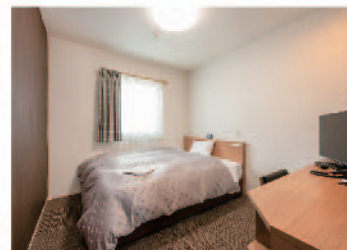

**無料朝食【1F カフェ・ラウンジ】**  
6:30 ~ 9:30 全席禁煙

**レディースルーム【10F】**  
女性スタッフが自ら厳選したアメニティ

**全室禁煙**

**全室Wi-Fi完備**

客室やロビーなどでインターネット接続(無料)をご利用いただけます。

**ベッドの枕元にコンセントを設置**

スマートフォンや携帯端末の充電にご利用ください。

**プラザクラブポイントカード**

公式ホームページ・電話でのご予約に対して10%のポイントが付加されます。貯まったポイント数に応じてキャッシュバックいたします。

**スタンダードシングルルーム**

ルームサイズ: 12.5㎡  
ベッドサイズ: 幅120cm×縦197cm  
利用人数: 1名

**スタンダードツインルーム**

ルームサイズ: 18.2㎡  
ベッドサイズ: 幅120cm×縦197cm  
利用人数: 1名~2名

**コーナーシングルルーム**

ルームサイズ: 13.5㎡  
ベッドサイズ: 幅135cm×縦197cm  
利用人数: 1名

**ユニバーサルツインルーム**

ルームサイズ: 25㎡  
ベッドサイズ: 幅100cm×縦197cm  
利用人数: 1名~2名

**ダブルルーム**

ルームサイズ: 15.3㎡  
ベッドサイズ: 幅150cm×縦197cm  
利用人数: 1名~2名

**レディースルーム**

ルームサイズ: 12.5㎡  
ベッドサイズ: 幅120cm×縦197cm  
利用人数: 1名