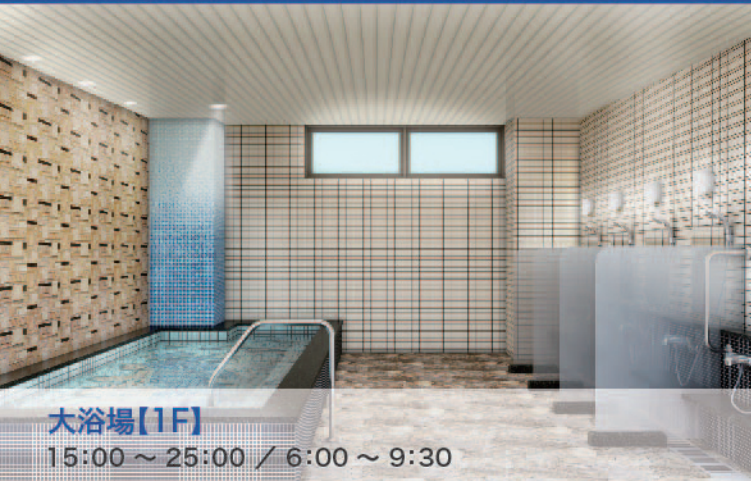

plaza-hotel.jp

株式会社京都プラザホテルズ

kyoto-plazahotels.com

私達はお客様に安心と満足を提供します。

尼崎プラザホテル  
阪神尼崎

AMAGASAKI PLAZA HOTEL  
HANSHIN AMAGASAKI

Kyoto Plaza Hotels Group

**大浴場【1F】**  
15:00 ~ 25:00 / 6:00 ~ 9:30

**無料朝食【1F カフェ・ラウンジ】**  
6:30 ~ 9:30 全席禁煙

**レディースルーム【10F】**  
女性スタッフが自ら厳選したアメニティ

**全室禁煙**

**全室Wi-Fi完備**

客室やロビーなどでインターネット接続(無料)をご利用いただけます。

**ベッドの枕元にコンセントを設置**

スマートフォンや携帯端末の充電にご利用ください。

**プラザクラブポイントカード**

公式ホームページ・電話でのご予約に対して10%のポイントが付加されます。貯まったポイント数に応じてキャッシュバックいたします。

**スタンダードシングルルーム**

ルームサイズ: 12.5㎡  
ベッドサイズ: 幅120cm×縦197cm  
利用人数: 1名

**スタンダードツインルーム**

ルームサイズ: 18.2㎡  
ベッドサイズ: 幅120cm×縦197cm  
利用人数: 1名~2名

**コーナーシングルルーム**